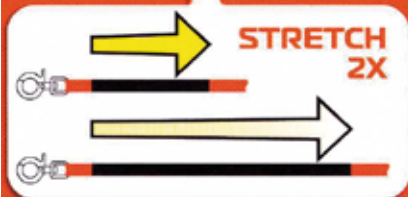

# SKIMAN

Sportfachversand  
www.ski-man.ch

**copilot**<sup>TM</sup>  
SKI TRAINER

Die andere Führhilfe für unsere Anfänger  
*l'autre guide pour nos débutant(e)*

Preis/Prix Set: 59.50

Oder unsere bewährten Führhilfen:

B-36-250-020 Zweiteilige Kinderführleine - *Guide d'enfant en deux pièce*

CHF 37.80

B-36-250-050 "Gstädtli" (Gsäss-Schulter) 3-Teilg.- *Guide d'enfant avec bretelles 3-pièces*

CHF 44.80

Der neue Ski-Teacher 2012 - *le nouveau SKI-TEACHER* B-36-260-04