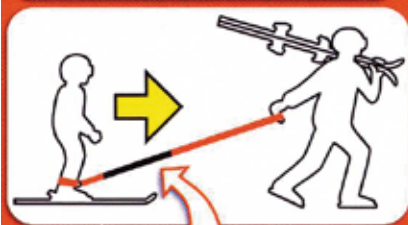

SKIMAN

Sportfachversand
www.ski-man.ch

copilotTM
SKI TRAINER

Die andere Führhilfe für unsere Anfänger
l'autre guide pour nos débutant(e)

Preis/Prix Set: 59.50

Oder unsere bewährten Führhilfen:

B-36-250-020 Zweiteilige Kinderführleine - *Guide d'enfant en deux pièce*